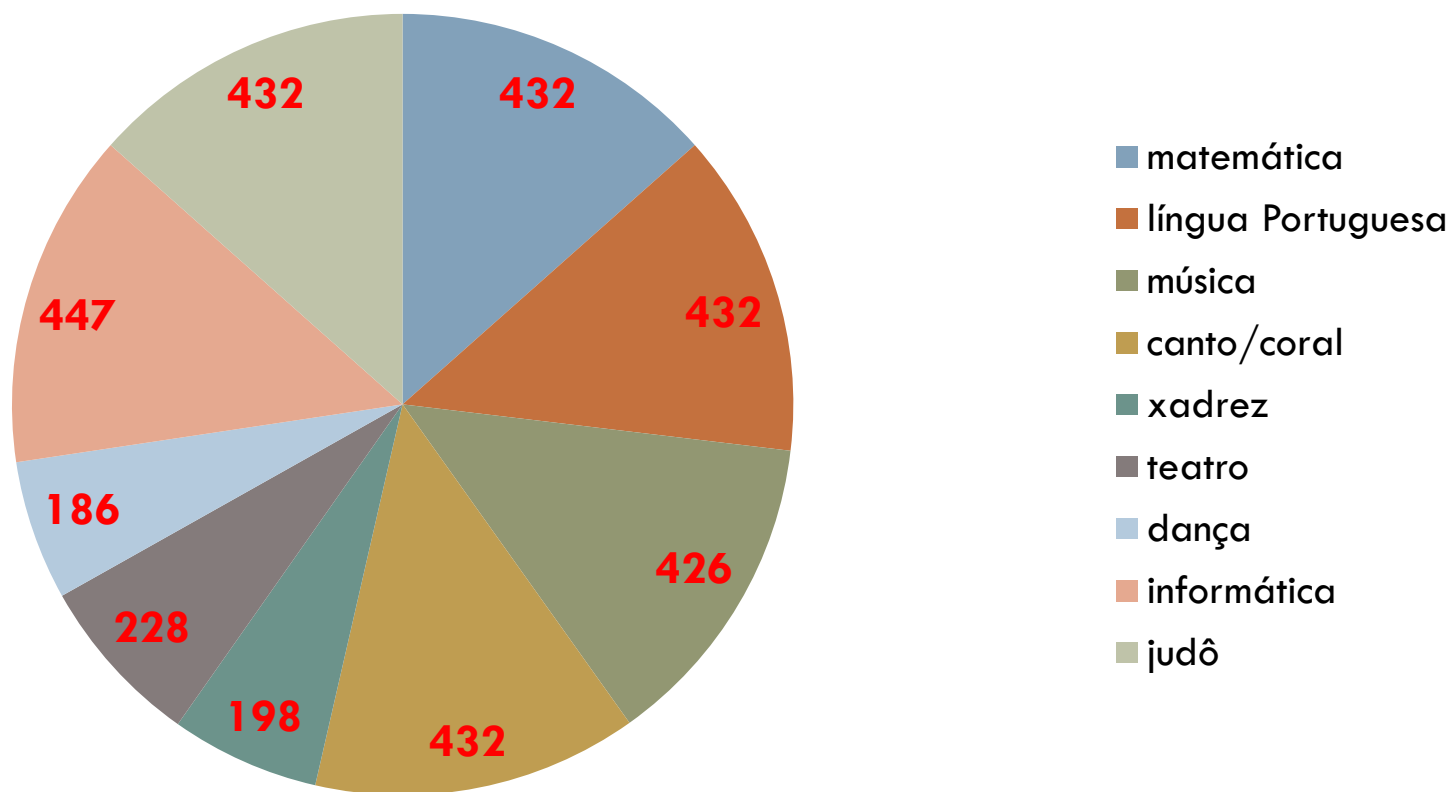

# Associação Fraternal Pelicano

**AFR 2012**

ASSOCIAÇÃO FRATERNA PELICANO

### Total de horas/aulas por área